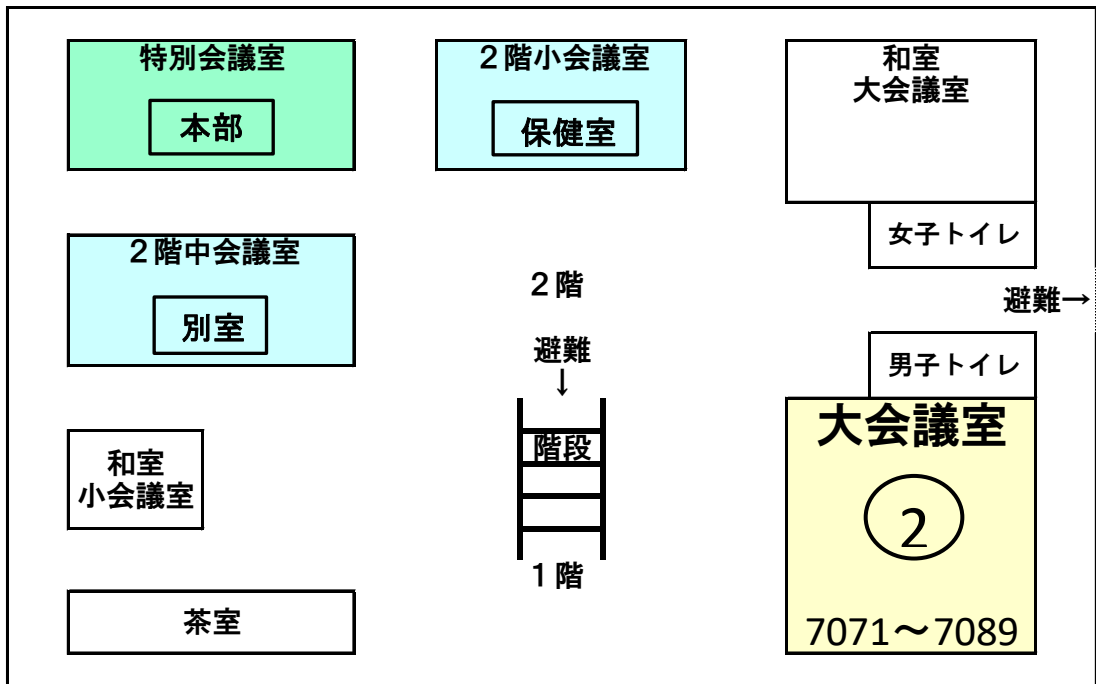

# 令和3年度 九州国際大学附属高等学校 一般入学試験 第四試験場 (三原文化会館)

## 2階

## 1階