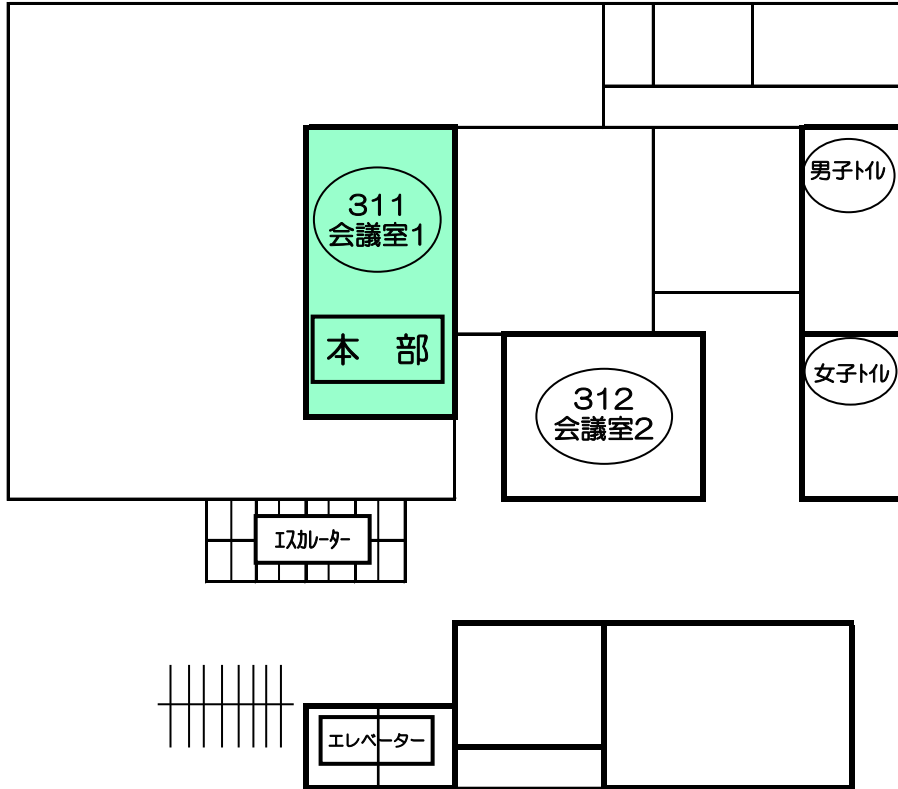

令和3年度 九州国際大学附属高等学校
一般入学試験 第三試験場
(下関市生涯学習プラザ2階・3階)

3階

2階