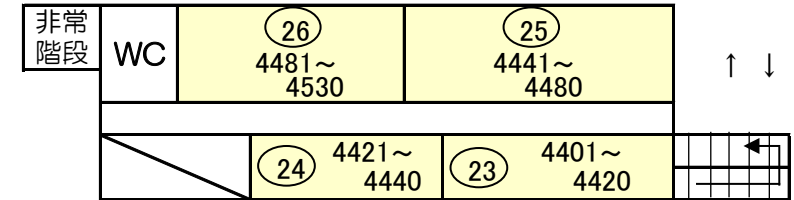

令和3年度 九州国際大学附属高等学校 一般入学試験 第二試験場
(九州国際大学 2号館・3号館)

(2号館)

2階

1階

4階

3階

(3号館)

5階

4階

3階

2階

※研究棟のトイレもご利用ください。