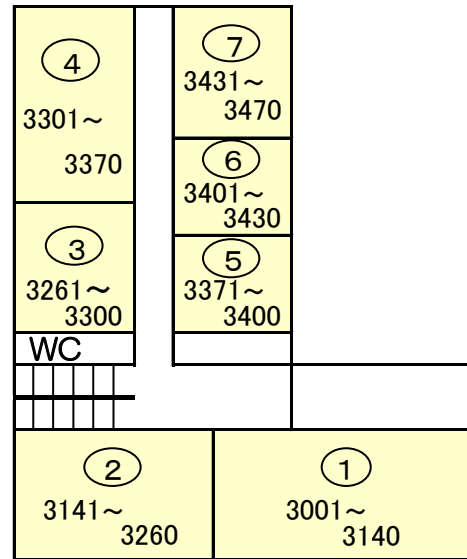

令和3年度 九州国際大学附属高等学校 一般入学試験 第二試験場
(九州国際大学 2号館・3号館)

(2号館)

2階

1階

4階

3階

(3号館)

5階

4階

3階

2階

※研究棟のトイレもご利用ください。