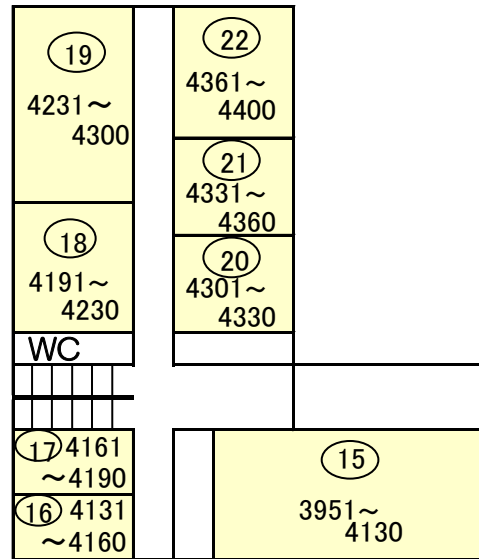

令和3年度 九州国際大学附属高等学校 一般入学試験 第二試験場
(九州国際大学 2号館・3号館)

(2号館)

2階

1階

4階

3階

(3号館)

5階

4階

3階

2階

※研究棟のトイレもご利用ください。