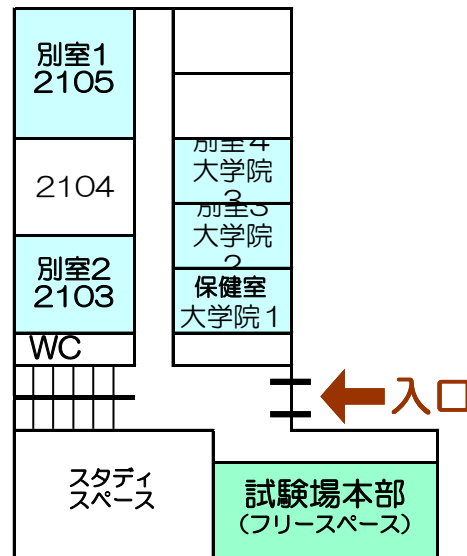

令和3年度 九州国際大学附属高等学校 一般入学試験 第二試験場
(九州国際大学 2号館・3号館)

(2号館)

2階

1階

4階

3階

(3号館)

5階

4階

3階

2階

※研究棟のトイレもご利用ください。