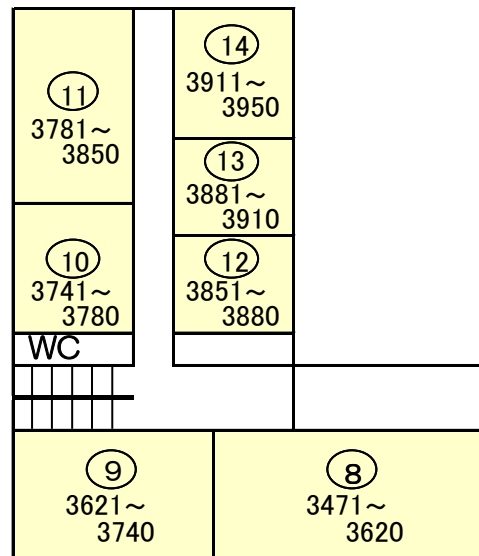

令和3年度 九州国際大学附属高等学校 一般入学試験 第二試験場
(九州国際大学 2号館・3号館)

(2号館)

2階

1階

4階

3階

(3号館)

5階

4階

3階

2階

※研究棟のトイレもご利用ください。