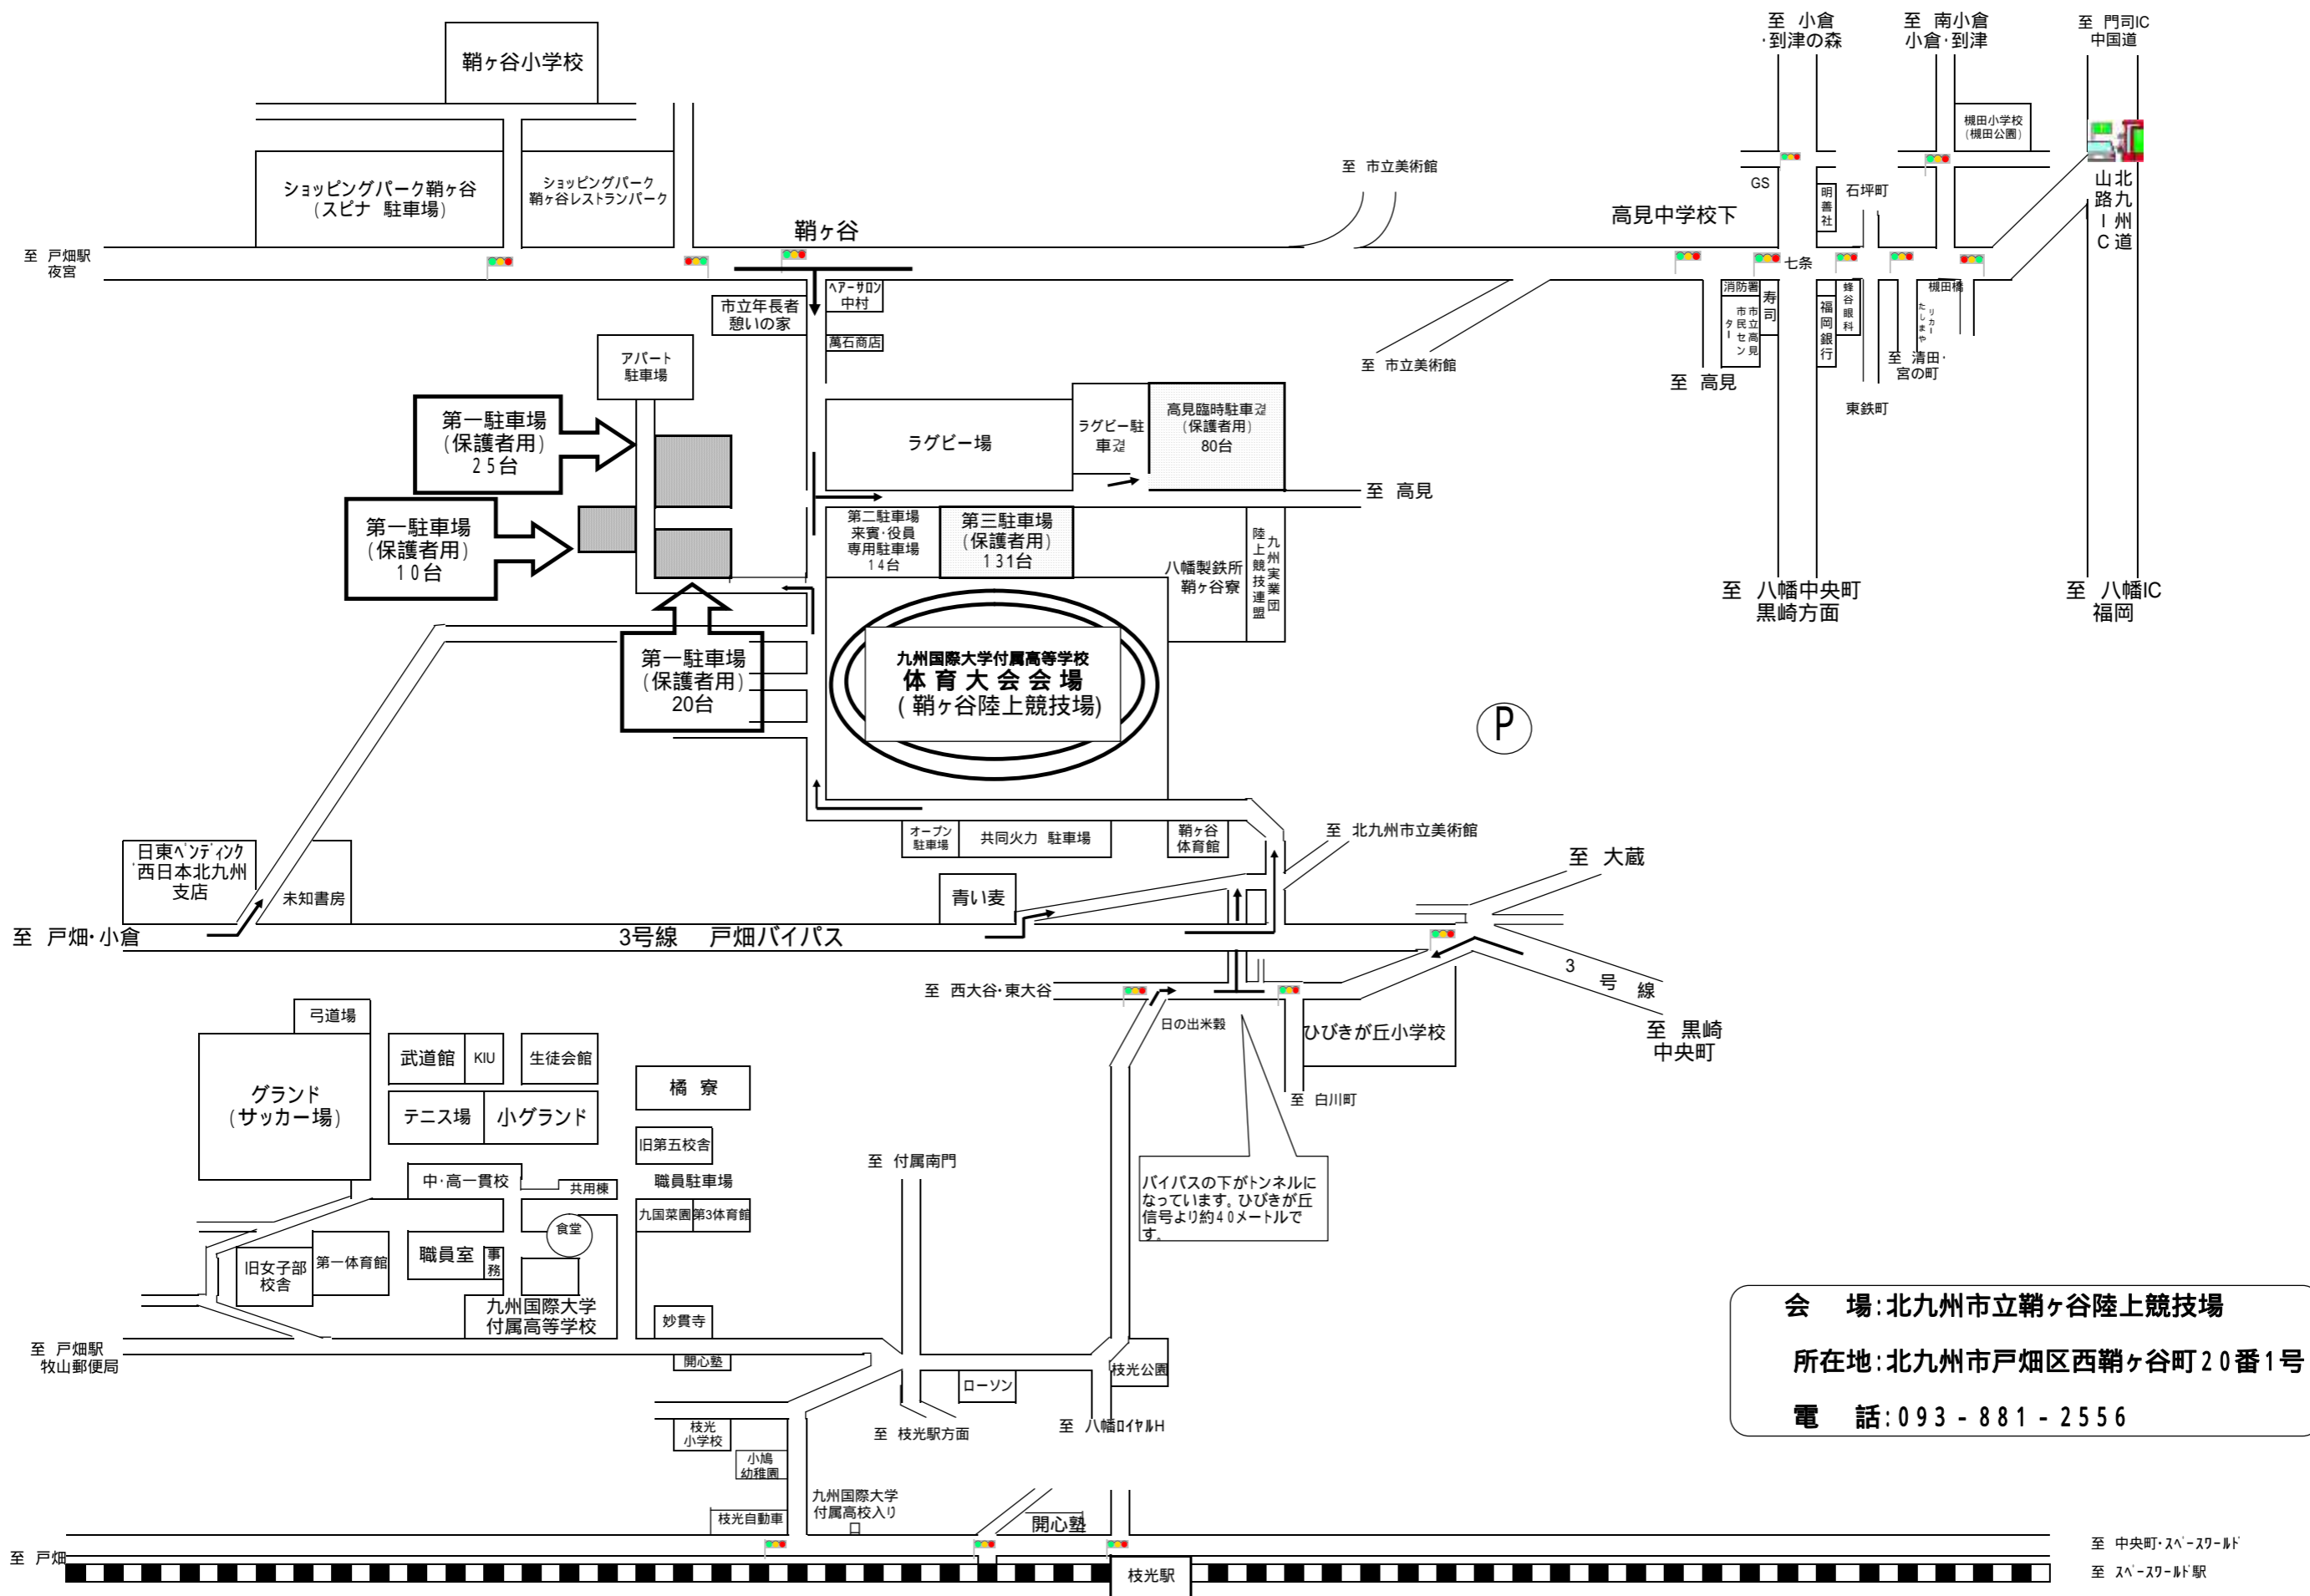

九州国際大学附属高等学校 体育祭 駐車場見取り図(鞆ヶ谷陸上競技場)

会 場: 北九州市立鞆ヶ谷陸上競技場
所在地: 北九州市戸畑区西鞆ヶ谷町20番1号
電 話: 093 - 881 - 2556

至 中央町・スペースワールド
 至 スペースワールド駅